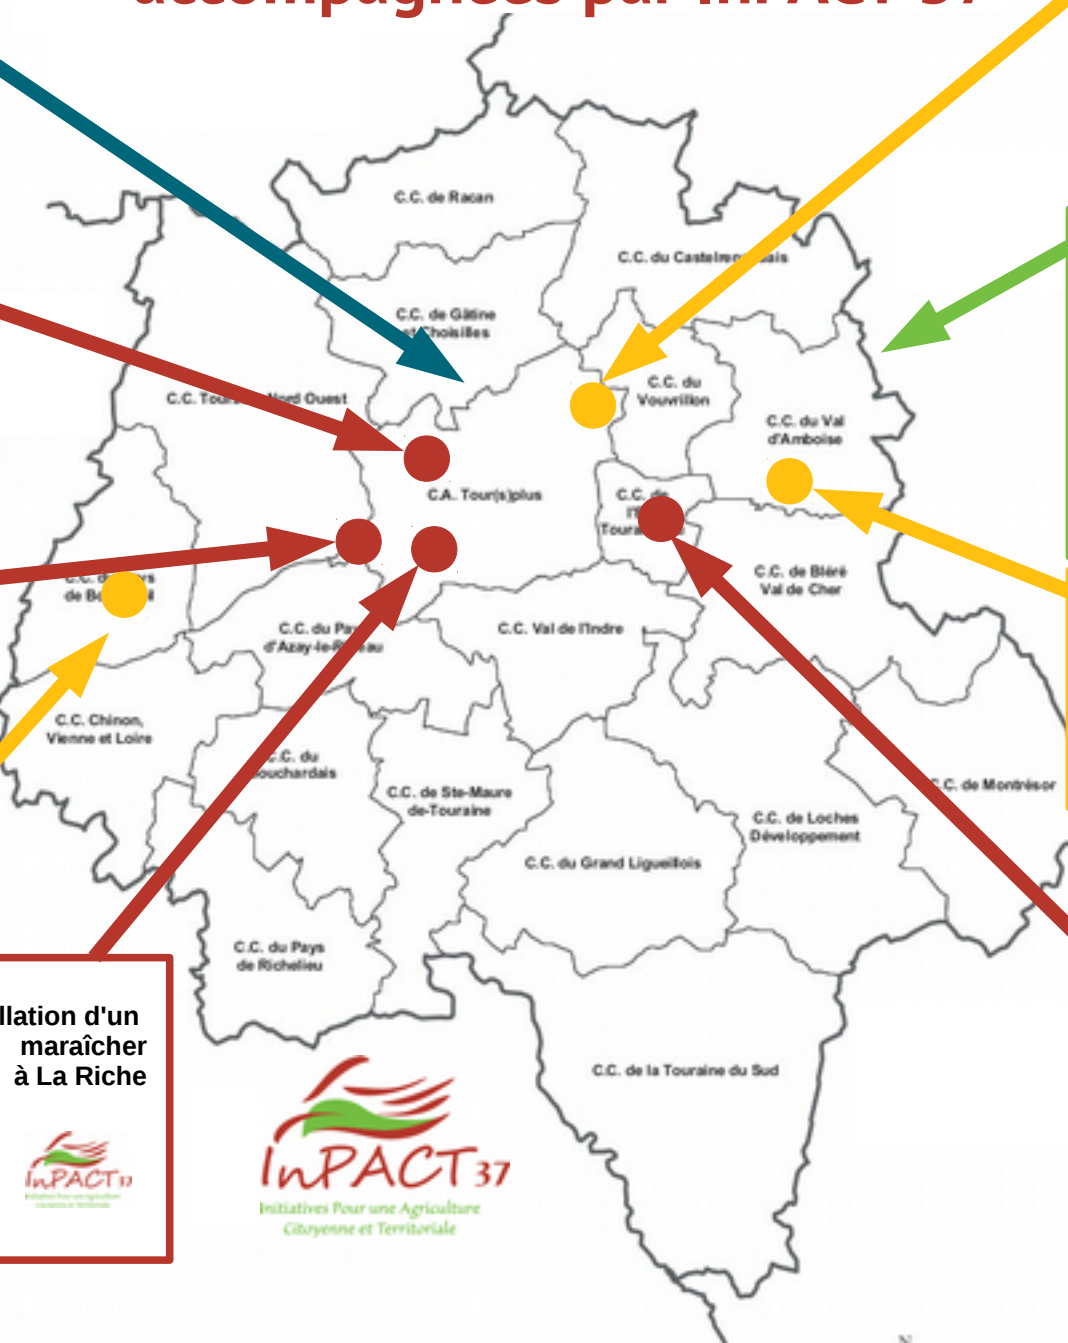

# Les collectivités d'Indre-et-Loire accompagnées par InPACT 37

**COMMUNAUTÉ D'AGGLOMÉRATION**  
**Tour(s)plus**

Partenaires techniques de l'a politique Agricole de Proximité

Installation d'une maraîchère bio à Fondettes

Installation d'un maraîcher bio à Berthenay

Projet d'installation d'un maraîcher ou d'un Espace Test

Installation d'un maraîcher à La Riche

COMMUNAUTÉ D'AGGLOMÉRATION  
**Tour(s)plus**

Projet d'installation d'un maraîcher bio

Dispositif d'accueil à l'installation

**Pays Loire Touraine**

Projet d'installation d'un maraîcher ou d'un Espace Test

VILLE DE AMBOISE

Installation d'un maraîcher à Husseau

Commune de l'Est Tourangeau

**InPACT 37**  
Initiatives Pour une Agriculture Citoyenne et Territoriale